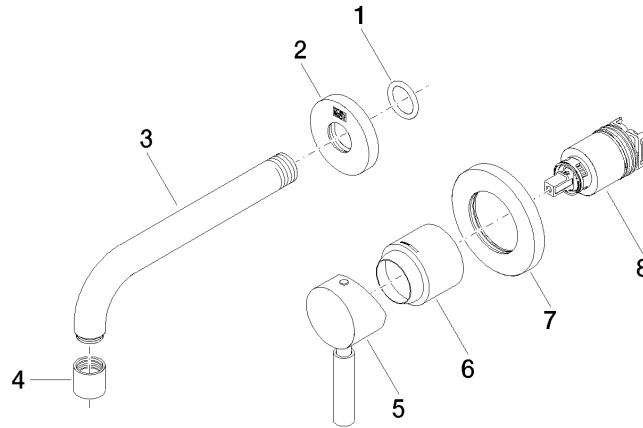

	Chrom	36 810 626-00
	Schwarz matt	36 810 626-33
	Chrom gebürstet	36 810 626-93

Benötigtes Zubehör

- EDITION PRO UP-Wand-Einhandbatterie Mischer rechts -** 35 870 970 90
- Max. Einbautiefe 95 mm
 - Min. Einbautiefe 80 mm

EDITION PRO Waschtisch-Wand-Einhandbatterie ohne Ablaufgarnitur - Chrom

36 810 626

mm [inches]

Durchflussdiagramm

Zertifikate

WRAS_2107048. LGA_9280.

EDITION PRO Waschtisch-Wand-Einhandbatterie ohne Ablaufgarnitur - Chrom

36 810 626

Ersatzteilstückliste

Nr.	Artikelnummer	Benennung	Verbaumenge	Lieferzeit
1	90 14 10 026 00 90	Dichtung	1	2
2	09 27 22 503-00	Rosette	1	10
3	04 28 22 115 10-00	Auslauf	1	10
4	90 23 01 019 00-00	Luftsprudler	1	10
5	90 20 62 040 00-00	Griff	1	10
6	09 11 02 522-00	Haube	1	10
7	90 27 62 011 00-00	Rosette	1	10
8	90 15 05 064 01 90	Kartusche	1	2