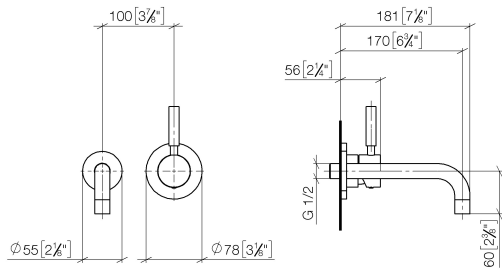

EDITION PRO Waschtisch-Wand-Einhandbatterie ohne Ablaufgarnitur - Chrom

36 810 626

- Ausladung 170 mm
- starrer Auslauf
- runder luftangereicherter Strahl
- Bohrungsdurchmesser Auslauf 37 mm
- Bohrungsdurchmesser Einhandbatterie 57 mm
- Rosette für Auslauf Ø 55 mm
- Rosette für Mischer Ø 78 mm
- Durchfluss max. 7 l/min
- bleifrei

	Chrom	36 810 626-00
	Schwarz matt	36 810 626-33
	Chrom gebürstet	36 810 626-93

Benötigtes Zubehör

- EDITION PRO UP-Wand-Einhandbatterie Mischer rechts -** 35 870 970 90
- Max. Einbautiefe 95 mm
 - Min. Einbautiefe 80 mm

EDITION PRO Waschtisch-Wand-Einhandbatterie ohne Ablaufgarnitur - Chrom

36 810 626

mm [inches]

Durchflussdiagramm

Zertifikate

WRAS_2107048. LGA_9280.

EDITION PRO Waschtisch-Wand-Einhandbatterie ohne Ablaufgarnitur - Chrom

36 810 626

Ersatzteilstückliste

Nr.	Artikelnummer	Benennung	Verbaumenge	Lieferzeit
1	90 14 10 026 00 90	Dichtung	1	2
2	09 27 22 503-00	Rosette	1	10
3	04 28 22 115 10-00	Auslauf	1	10
4	90 23 01 019 00-00	Luftsprudler	1	10
5	90 20 62 040 00-00	Griff	1	10
6	09 11 02 522-00	Haube	1	10
7	90 27 62 011 00-00	Rosette	1	10
8	90 15 05 064 01 90	Kartusche	1	2