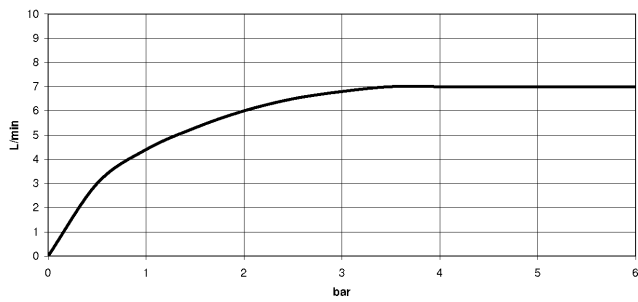

EDITION PRO Waschtisch-Wand-Einhandbatterie ohne Ablaufgarnitur - Chrom

36 810 626

mm [inches]

Durchflussdiagramm

Zertifikate

WRAS_2107048. LGA_9280.

EDITION PRO Waschtisch-Wand-Einhandbatterie ohne Ablaufgarnitur - Chrom